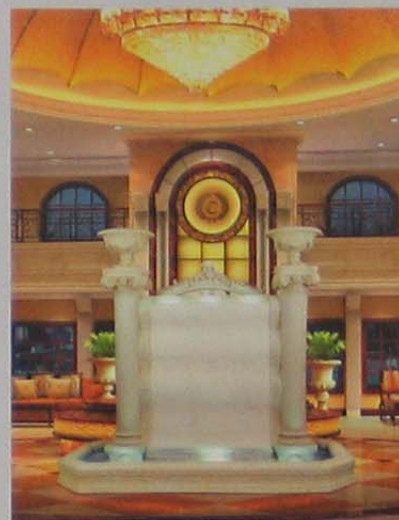

■ TM01
■ 82×40×124cm

■ TM03
■ 杯 (Cup): 112×70×90cm
■ 碟 (Dish): 125×125×13cm

■ SYB06 白色
■ 120×100×130cm

■ SYB06 深色
■ 120×100×130cm

■ SYB08
■ 70×70×152cm

■ SYB11
■ 80×70×180cm

■ RW003
■ 40×41×148cm

■ SYB12
■ 100×80×150cm